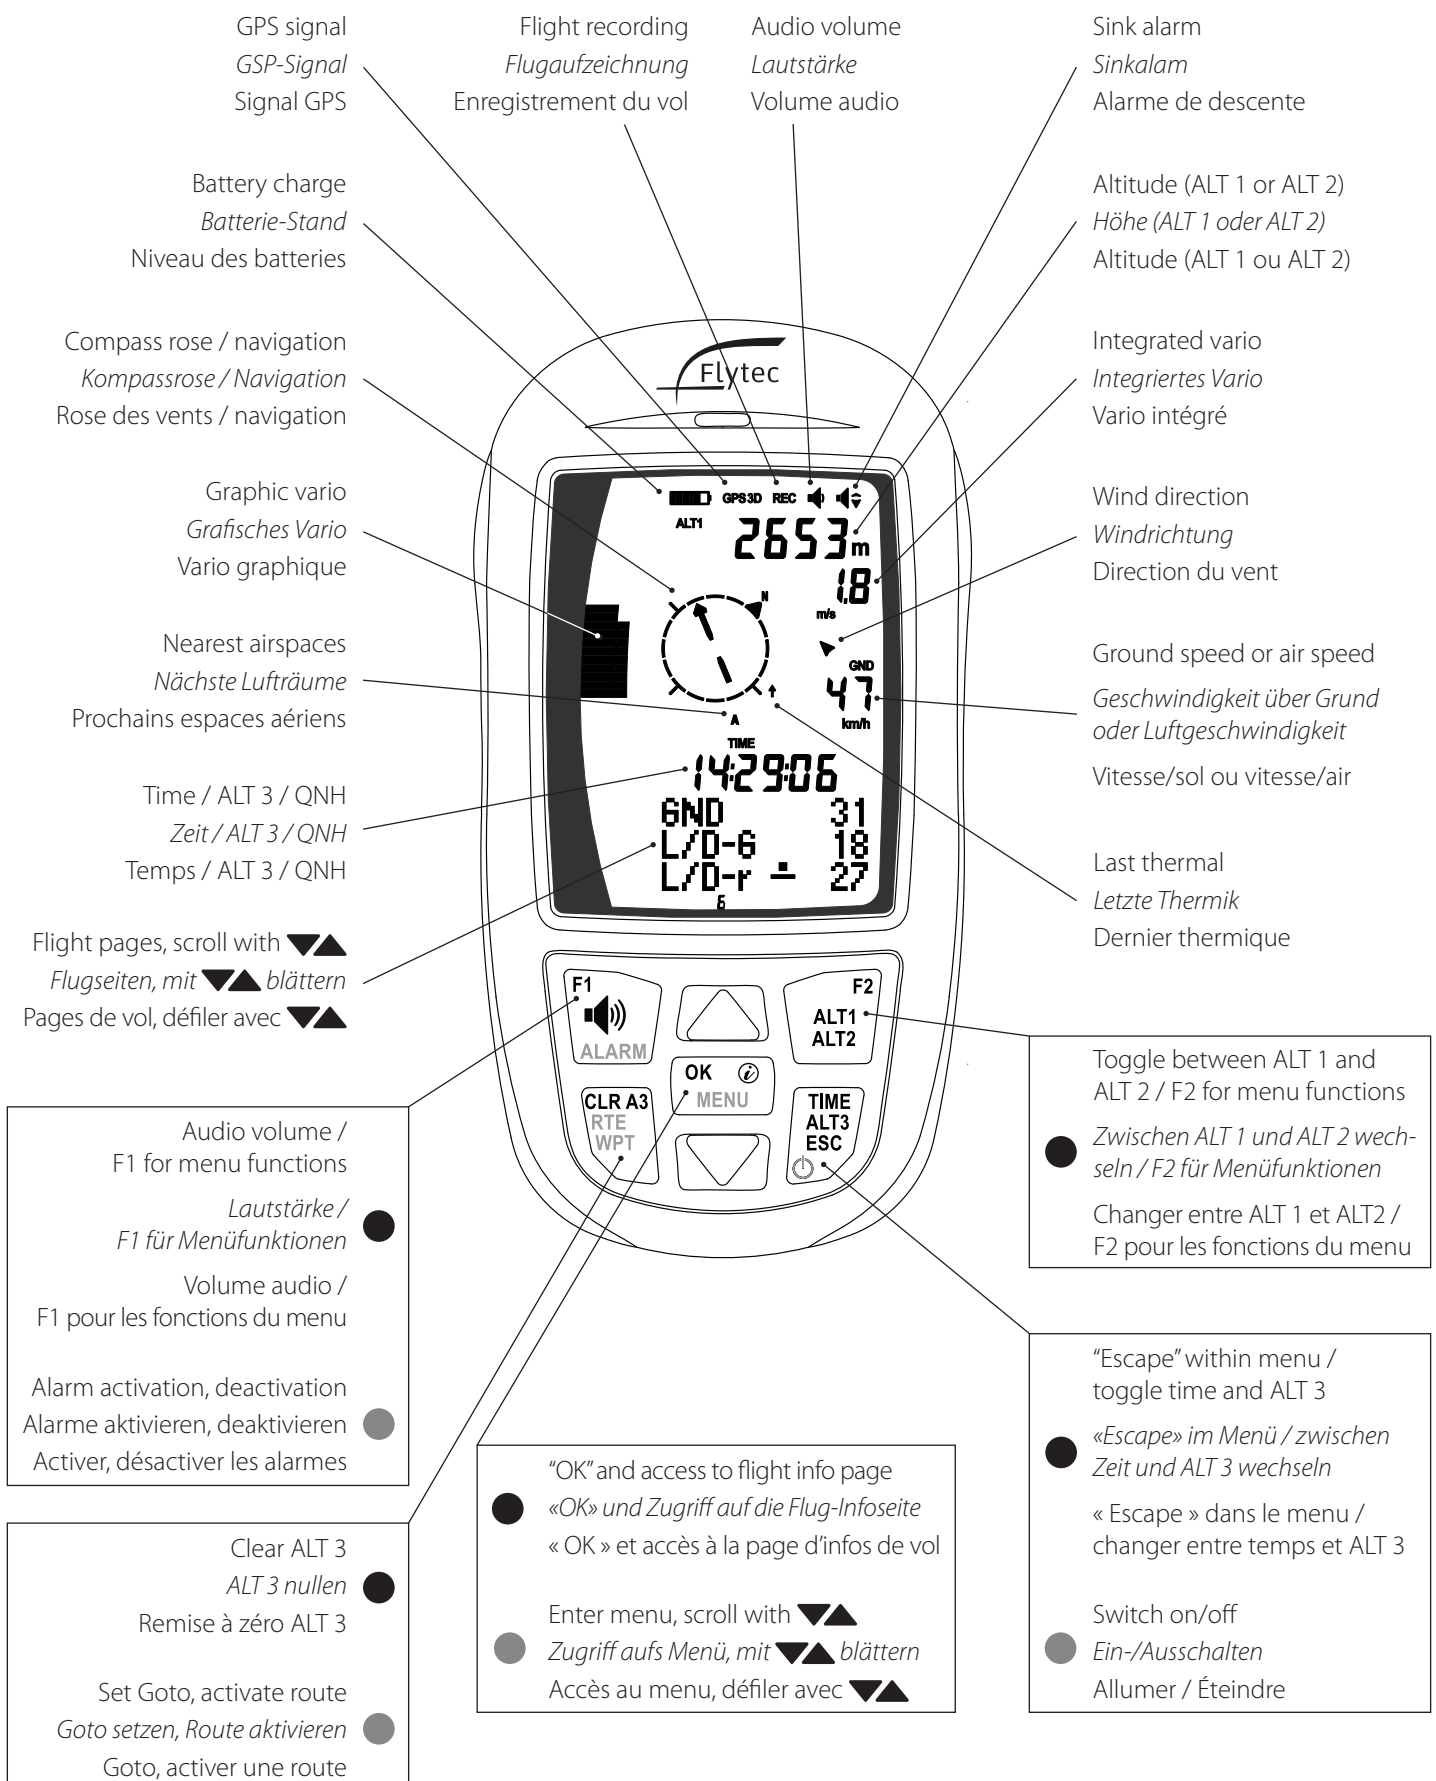

# Flytec Element Track

## Quick Guide

A quick overview of your Flytec Element Track  
 Ein kurzer Überblick deines Flytec Element Track  
 Un bref aperçu de votre Flytec Element Track

● Short press  
 Kurzdruck  
 Appuyer brièvement